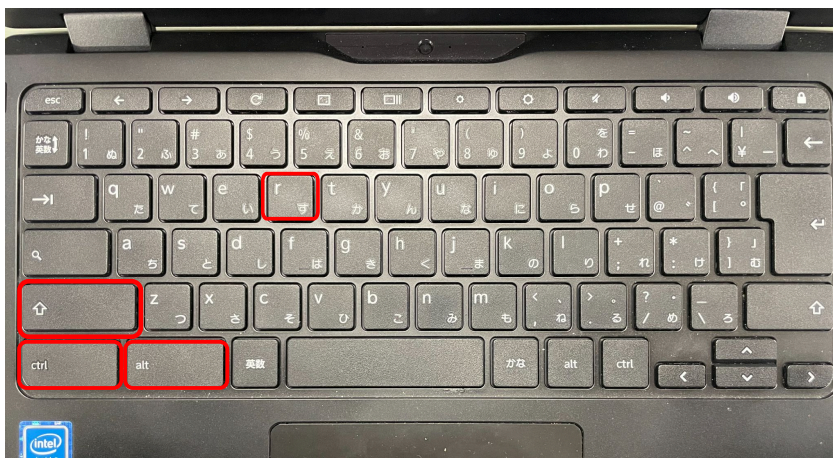

【手動による初期化手順】

① ログイン画面へ進む

ログアウトすると
この画面が出てき
ます。

② 「Shift(上矢印)」 + 「ctrl」 + 「alt」 + 「r」 キーを同時に押す

③ 「再起動」または「Powerwash」を押す

このあとに出てくる
「続行」を押すと
端末がリセット
されます。