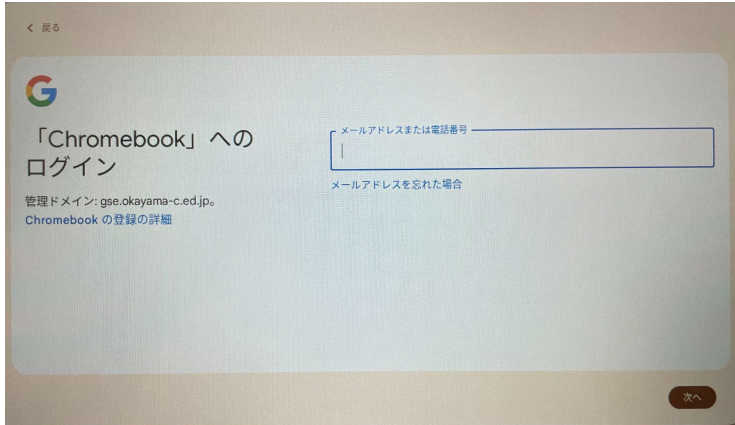

【手動による初期化手順】

① ログイン画面へ進む

ログアウトすると
この画面が出てき
ます。

② 「Shift(上矢印)」 + 「ctrl」 + 「alt」 + 「r」 キーを同時に押す

③ 「再起動」または「Powerwash」を押す

このあとに出てくる
「続行」を押すと
端末がリセット
されます。