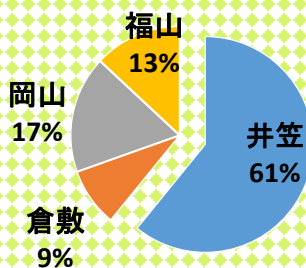

受験本番！挑むセンター試験！

前日の下見！

めざせ
高得点！

控え室の様子
直前まで
全力投球！

一月一八日・一九日の二日間に
わたり、大学入試センター試験
が行われました。
井原高校生九十名が岡山県立
大学で受験しました。

後輩からの応援
メッセージ

企業説明会

1月17日・18日
普通科1年生104人と園芸科・家政科の就職希望者38名が、井原市企業説明会に参加。井原市内企業の魅力を聞きました。

貴重な経験も
できました！

進路状況報告

普通科

群馬大学	医学部	保健学科	作業療法学専攻	1名
岡山大学	工学部	化学生命系		1名
香川大学	創造工学部	創造工学科	機械システムコース	1名
香川大学	医学部	看護学科		1名
岡山県立大学	情報工学部	人間情報工学科		2名
福山市立大学	都市経営学部	都市経営学科		2名
福岡県立大学	人間社会学部	人間形成学科		1名

〈12月末現在〉

主な就職先

園芸科

シーピー化成株式会社 3名
株式会社北原工業 2名
はるやま商事株式会社
株式会社エブリイ

家政科

明星産商株式会社 2名
社会福祉法人天神会
株式会社サンラヴィアン

園芸科・家政科

地域別内定状況

就職活動の特徴は、求人数の増加傾向が引き続きあったことです。就職希望者26名、内定率は96%になっています。就労する場所は、井笠地区が61%、福山地区が13%で自宅から通うことのできる場所が多くなっています。毎年このような傾向があり、地元志向が強いことが分かります。

主な進学先

園芸科

山陽学園大学 総合人間学部 言語文化学科 1名
倉敷芸術大学 健康科学科 1名
青森大学 科学総合経営学部 1名
岡山県農林水産総合センター農業大学校 2名
中国四国酪農大学校 1名
岡山自動車大学校 二級自動車整備科 1名
広島県東部美容専門学校 2名

家政科

中国学園大学 現代生活学部 人間栄養学科 2名
美作大学 生活科学部 児童学科 1名
くらしき作陽大学 子ども教育学部 子ども教育学科 2名
環太平洋大学 次世代教育学部 こども発達学科 1名
作陽音楽短期大学 音楽学科 幼児教育専攻 2名